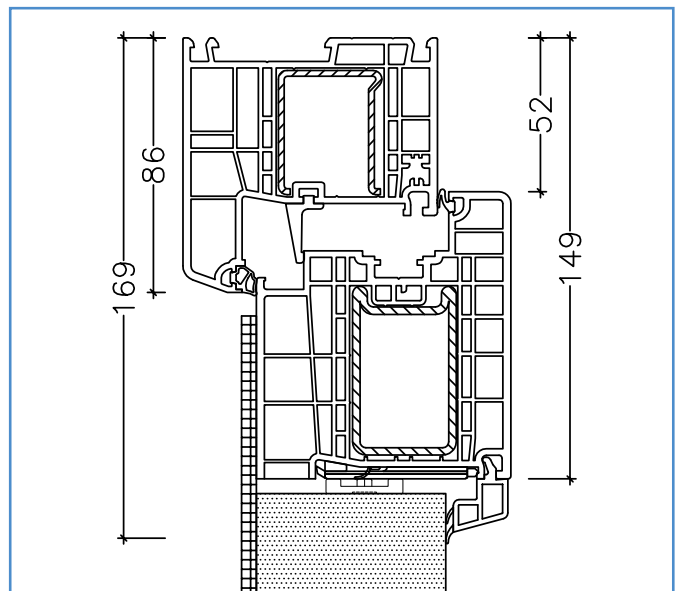

Haustür innen öffnend

Haustür außen öffnend

Glasleisten

Transportschiene 30/41

Haustür innen öffnend (flügelüberdeckende Füllung)

Hinweis: Ausführung für Füllungen mit einer Deckschicht von maximal 3,5 mm (inkl. Kleber)

Haustür innen öffnend (flügelüberdeckende Füllung)

Hinweis: Ausführung für Füllungen mit einer Deckschicht von über 3,5 mm (inkl. Kleber)

Haustür innen öffnend

Haustür außen öffnend

Haustür innen öffnend (flügelüberdeckende Füllung)

Hinweis: Ausführung für Füllungen mit einer Deckschicht von maximal 3,5 mm (inkl. Kleber)

Haustür innen öffnend (flügelüberdeckende Füllung)

Hinweis: Ausführung für Füllungen mit einer Deckschicht von über 3,5 mm (inkl. Kleber)