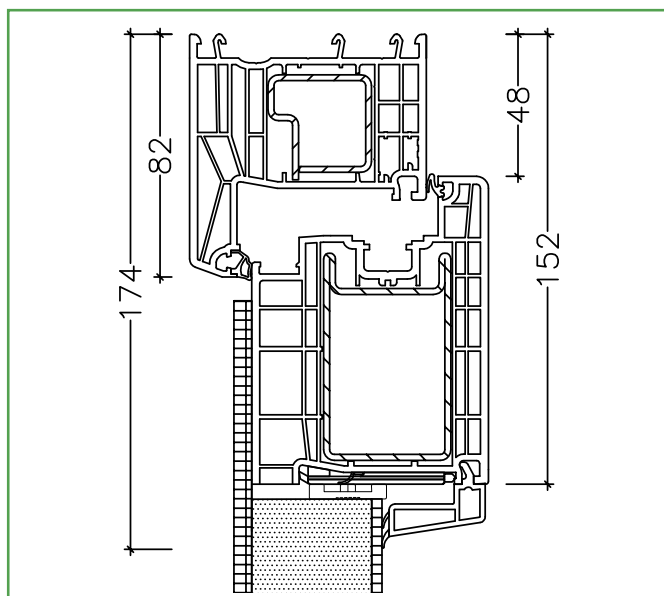

Haustür innen öffnend

Haustür außen öffnend

Glasleisten

Transportschiene 30/41

Haustür innen öffnend (flügelüberdeckende Füllung)

Hinweis: Ausführung für Füllungen mit einer Deckschicht von maximal 3,5 mm (inkl. Kleber)

Haustür innen öffnend (flügelüberdeckende Füllung)

Hinweis: Ausführung für Füllungen mit einer Deckschicht von über 3,5 mm (inkl. Kleber)

Haustür innen öffnend

Haustür außen öffnend

Haustür innen öffnend (flügelüberdeckende Füllung)

Hinweis: Ausführung für Füllungen mit einer Deckschicht von maximal 3,5 mm (inkl. Kleber)

Haustür innen öffnend (flügelüberdeckende Füllung)

Hinweis: Ausführung für Füllungen mit einer Deckschicht von über 3,5 mm (inkl. Kleber)