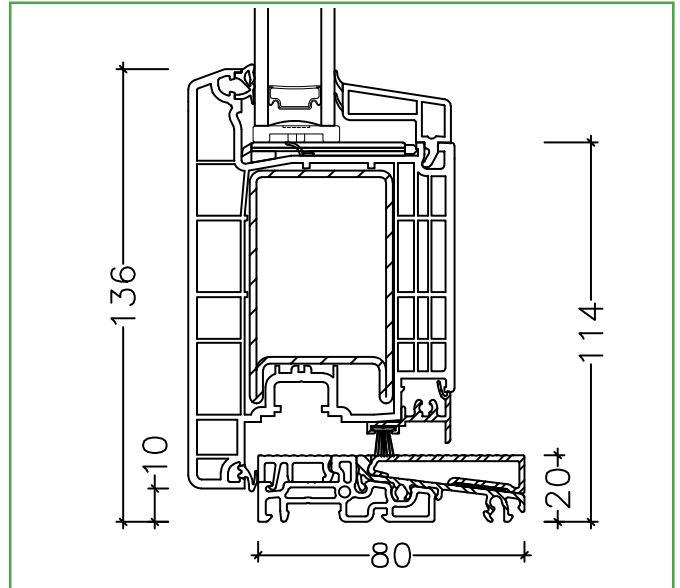

Haustür innen öffnend

Haustür außen öffnend

Glasleisten

Transportschiene 30/41

Haustür innen öffnend (flügelüberdeckende Füllung)

Hinweis: Ausführung für Füllungen mit einer Deckschicht von maximal 3,5 mm (inkl. Kleber)

Haustür innen öffnend (flügelüberdeckende Füllung)

Hinweis: Ausführung für Füllungen mit einer Deckschicht von über 3,5 mm (inkl. Kleber)

Haustür innen öffnend

Haustür außen öffnend

Haustür innen öffnend (flügelüberdeckende Füllung)

Hinweis: Ausführung für Füllungen mit einer Deckschicht von maximal 3,5 mm (inkl. Kleber)

Haustür innen öffnend (flügelüberdeckende Füllung)

Hinweis: Ausführung für Füllungen mit einer Deckschicht von über 3,5 mm (inkl. Kleber)