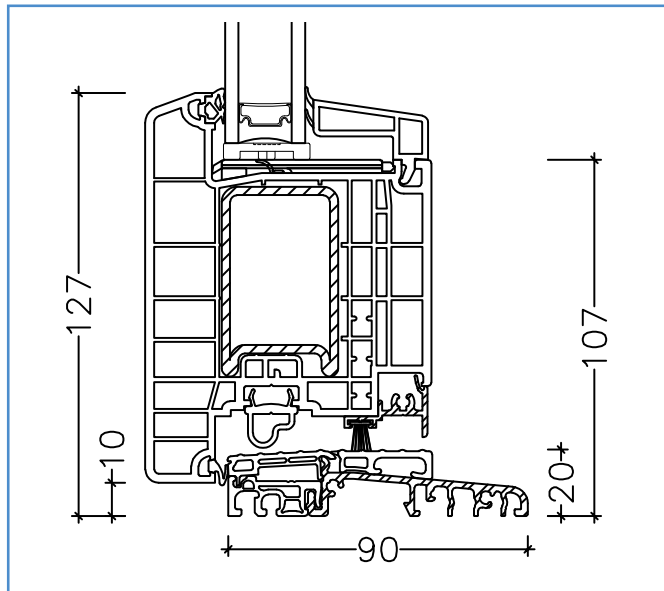

Haustür innen öffnend

Haustür außen öffnend

Glasleisten

Transportschiene 30/41

Haustür innen öffnend (flügelüberdeckende Füllung)

Hinweis: Ausführung für Füllungen mit einer Deckschicht von maximal 3,5 mm (inkl. Kleber)

Haustür innen öffnend (flügelüberdeckende Füllung)

Hinweis: Ausführung für Füllungen mit einer Deckschicht von über 3,5 mm (inkl. Kleber)

Haustür innen öffnend

Haustür außen öffnend

Haustür innen öffnend (flügelüberdeckende Füllung)

Hinweis: Ausführung für Füllungen mit einer Deckschicht von maximal 3,5 mm (inkl. Kleber)

Haustür innen öffnend (flügelüberdeckende Füllung)

Hinweis: Ausführung für Füllungen mit einer Deckschicht von über 3,5 mm (inkl. Kleber)