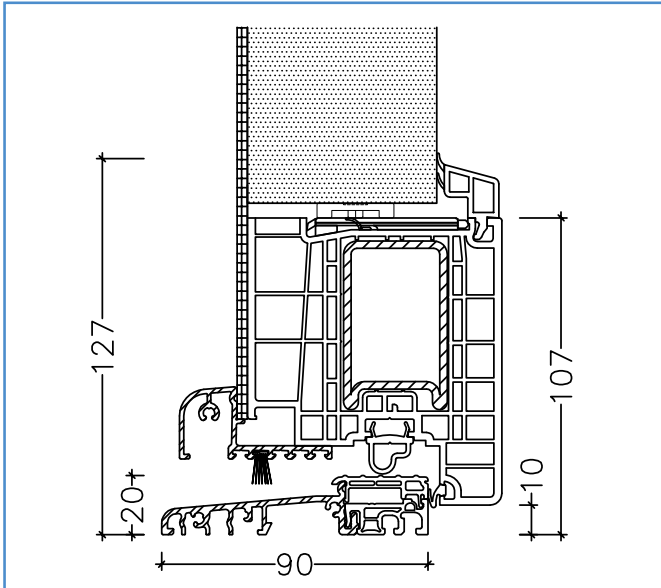

Haustür innen öffnend

Haustür außen öffnend

Glasleisten

Transportschiene 30/41

Haustür innen öffnend (flügelüberdeckende Füllung)

Hinweis: Ausführung für Füllungen mit einer Deckschicht von maximal 3,5 mm (inkl. Kleber)

Haustür innen öffnend (flügelüberdeckende Füllung)

Hinweis: Ausführung für Füllungen mit einer Deckschicht von über 3,5 mm (inkl. Kleber)

Haustür innen öffnend

Haustür außen öffnend

Haustür innen öffnend (flügelüberdeckende Füllung)

Hinweis: Ausführung für Füllungen mit einer Deckschicht von maximal 3,5 mm (inkl. Kleber)

Haustür innen öffnend (flügelüberdeckende Füllung)

Hinweis: Ausführung für Füllungen mit einer Deckschicht von über 3,5 mm (inkl. Kleber)