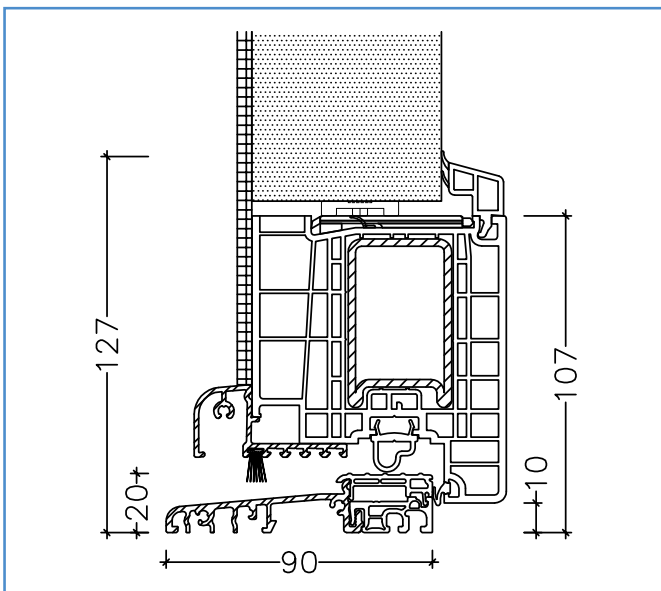

Haustür innen öffnend

Haustür außen öffnend

Glasleisten

Transportschiene 30/41

Haustür innen öffnend (flügelüberdeckende Füllung)

Hinweis: Ausführung für Füllungen mit einer Deckschicht von maximal 3,5 mm (inkl. Kleber)

Haustür innen öffnend (flügelüberdeckende Füllung)

Hinweis: Ausführung für Füllungen mit einer Deckschicht von über 3,5 mm (inkl. Kleber)

Haustür innen öffnend

Haustür außen öffnend

Haustür innen öffnend (flügelüberdeckende Füllung)

Hinweis: Ausführung für Füllungen mit einer Deckschicht von maximal 3,5 mm (inkl. Kleber)

Haustür innen öffnend (flügelüberdeckende Füllung)

Hinweis: Ausführung für Füllungen mit einer Deckschicht von über 3,5 mm (inkl. Kleber)