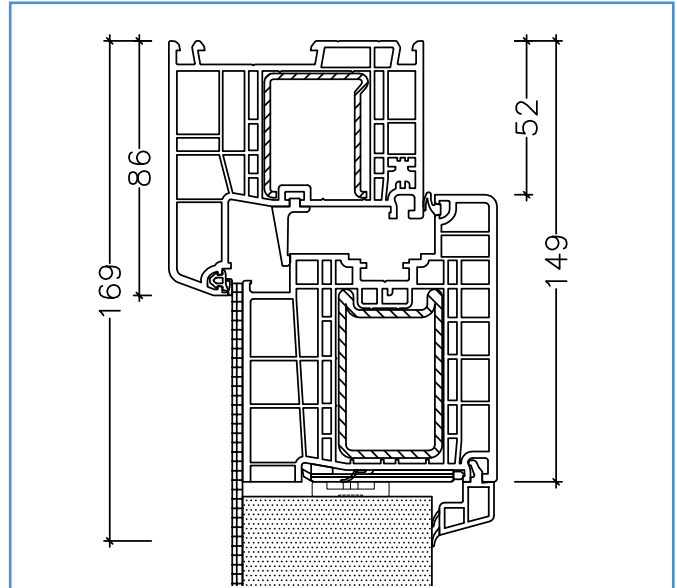

Haustür innen öffnend

Haustür außen öffnend

Glasleisten

Transportschiene 30/41

Haustür innen öffnend (flügelüberdeckende Füllung)

Hinweis: Ausführung für Füllungen mit einer Deckschicht von maximal 3,5 mm (inkl. Kleber)

Haustür innen öffnend (flügelüberdeckende Füllung)

Hinweis: Ausführung für Füllungen mit einer Deckschicht von über 3,5 mm (inkl. Kleber)

Haustür innen öffnend

Haustür außen öffnend

Haustür innen öffnend (flügelüberdeckende Füllung)

Hinweis: Ausführung für Füllungen mit einer Deckschicht von maximal 3,5 mm (inkl. Kleber)

Haustür innen öffnend (flügelüberdeckende Füllung)

Hinweis: Ausführung für Füllungen mit einer Deckschicht von über 3,5 mm (inkl. Kleber)