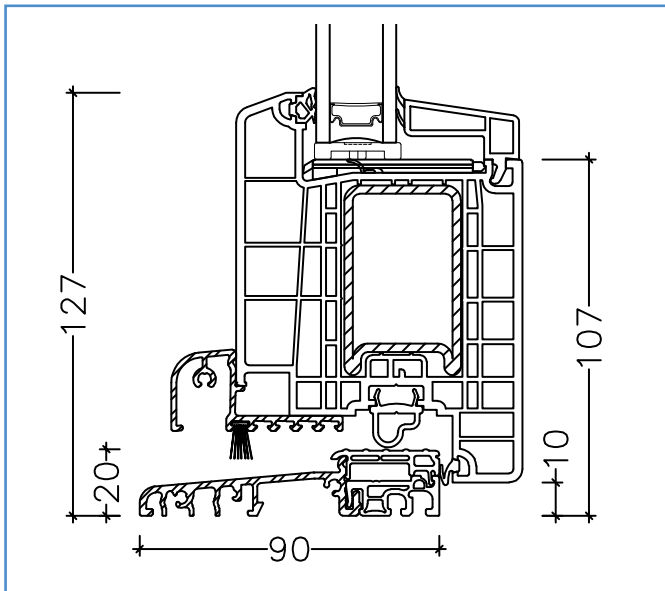

Haustür innen öffnend

Haustür außen öffnend

Glasleisten

Transportschiene 30/41

Haustür innen öffnend (flügelüberdeckende Füllung)

Hinweis: Ausführung für Füllungen mit einer Deckschicht von maximal 3,5 mm (inkl. Kleber)

Haustür innen öffnend (flügelüberdeckende Füllung)

Hinweis: Ausführung für Füllungen mit einer Deckschicht von über 3,5 mm (inkl. Kleber)

Haustür innen öffnend

Haustür außen öffnend

Haustür innen öffnend (flügelüberdeckende Füllung)

Hinweis: Ausführung für Füllungen mit einer Deckschicht von maximal 3,5 mm (inkl. Kleber)

Haustür innen öffnend (flügelüberdeckende Füllung)

Hinweis: Ausführung für Füllungen mit einer Deckschicht von über 3,5 mm (inkl. Kleber)