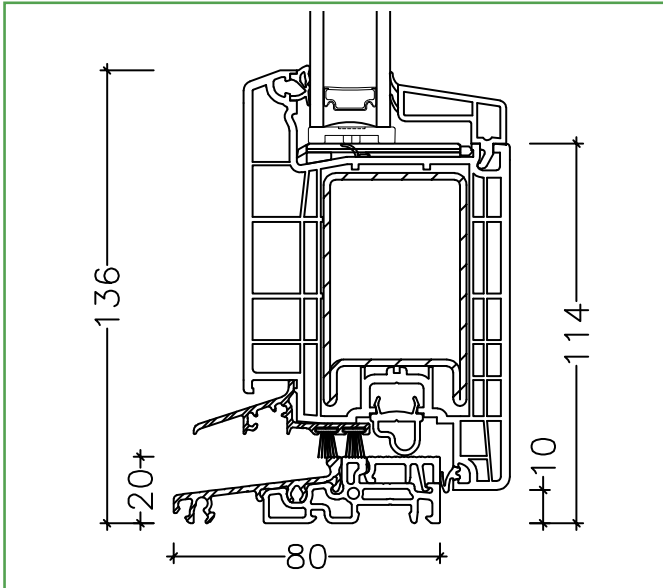

Haustür innen öffnend

Haustür außen öffnend

Glasleisten

Transportschiene 30/41

Haustür innen öffnend (flügelüberdeckende Füllung)

Hinweis: Ausführung für Füllungen mit einer Deckschicht von maximal 3,5 mm (inkl. Kleber)

Haustür innen öffnend (flügelüberdeckende Füllung)

Hinweis: Ausführung für Füllungen mit einer Deckschicht von über 3,5 mm (inkl. Kleber)

Haustür innen öffnend

Haustür außen öffnend

Haustür innen öffnend (flügelüberdeckende Füllung)

Hinweis: Ausführung für Füllungen mit einer Deckschicht von maximal 3,5 mm (inkl. Kleber)

Haustür innen öffnend (flügelüberdeckende Füllung)

Hinweis: Ausführung für Füllungen mit einer Deckschicht von über 3,5 mm (inkl. Kleber)