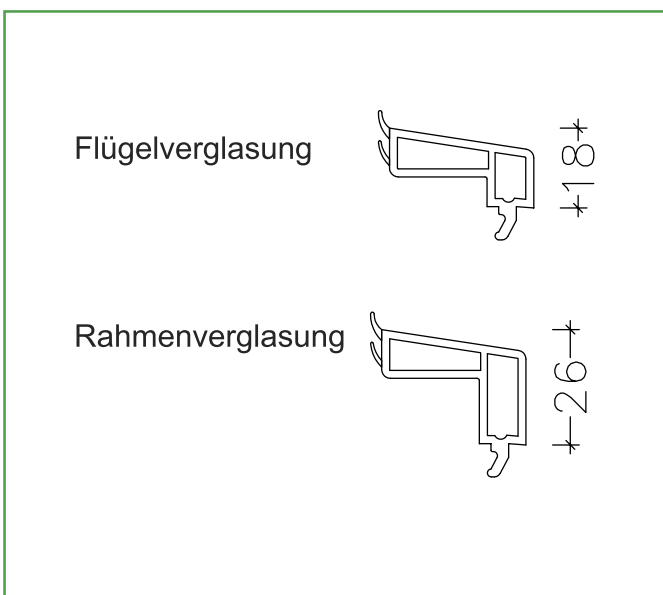

Haustür innen öffnend

Haustür außen öffnend

Glasleisten

Transportschiene 30/41

Haustür innen öffnend (flügelüberdeckende Füllung)

Hinweis: Ausführung für Füllungen mit einer Deckschicht von maximal 3,5 mm (inkl. Kleber)

Haustür innen öffnend (flügelüberdeckende Füllung)

Hinweis: Ausführung für Füllungen mit einer Deckschicht von über 3,5 mm (inkl. Kleber)

Haustür innen öffnend

Haustür außen öffnend

Haustür innen öffnend (flügelüberdeckende Füllung)

Hinweis: Ausführung für Füllungen mit einer Deckschicht von maximal 3,5 mm (inkl. Kleber)

Haustür innen öffnend (flügelüberdeckende Füllung)

Hinweis: Ausführung für Füllungen mit einer Deckschicht von über 3,5 mm (inkl. Kleber)